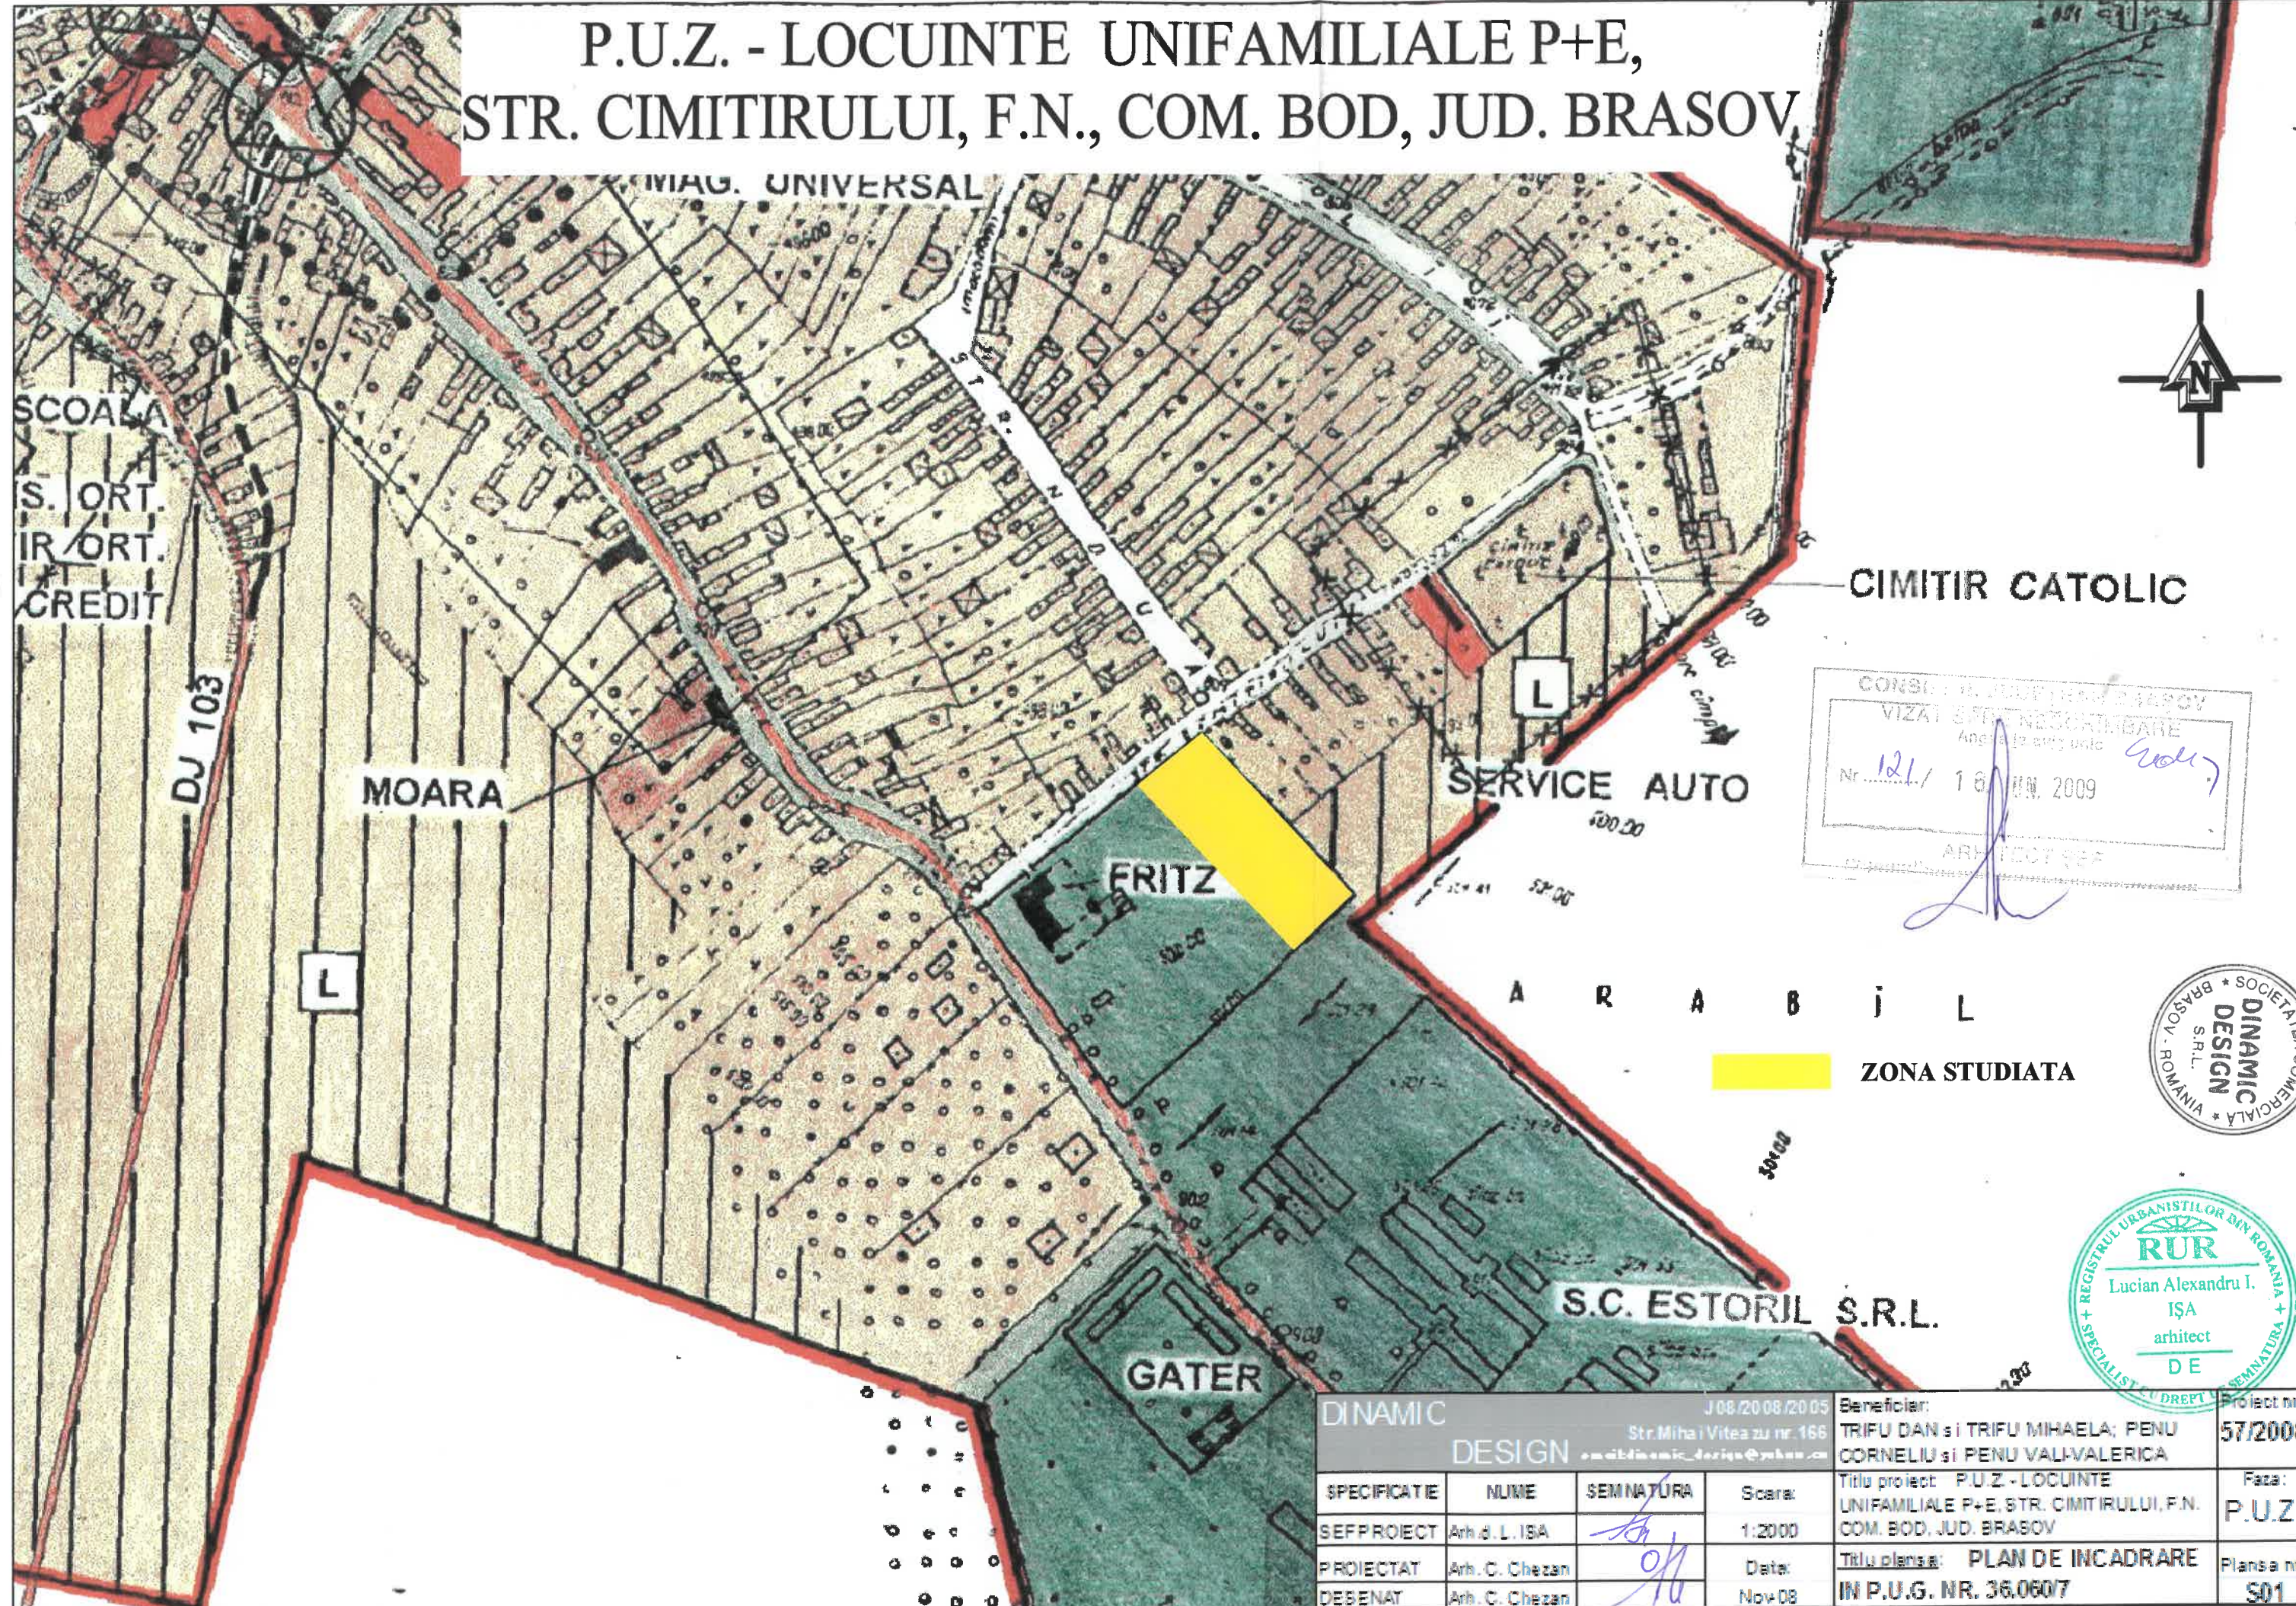

P.U.Z. - LOCUINTE UNIFAMILIALE P+E, STR. CIMITIRULUI, F.N., COM. BOD, JUD. BRASOV

CONSILIUL JUDEȚEAN BRASOV
VIZAT ȘTIINȚIFIC
Anexa la actul nr. 121/16 JUN. 2009
ARHITECT ȘEF

ZONA STUDIATA

DINAMIC DESIGN		J08/2008/2005 Str. Mihai Viteazului nr. 166 am@dinamic_design@yahoo.com		Beneficiar:	TRIFU DAN și TRIFU MIHAELA; PENU CORNELIU și PENU VALI-VALERICA	Proiect nr.	57/2008
SPECIFICATIE	NUME	SEMNATURA	Scara:	Titlu proiect:	P.U.Z. - LOCUINTE UNIFAMILIALE P+E, STR. CIMITIRULUI, F.N. COM. BOD, JUD. BRASOV	Faza:	P.U.Z.
SEFPROIECT	Arh. d. L. ISA	<i>[Signature]</i>	1:2000	Titlu planșă:	PLAN DE INCADRARE IN P.U.G. NR. 36.060/7	Planșă nr.	501
PROIECTAT	Arh. C. Chezan	<i>[Signature]</i>	Data:				
DESENAT	Arh. C. Chezan	<i>[Signature]</i>	Nov-08				