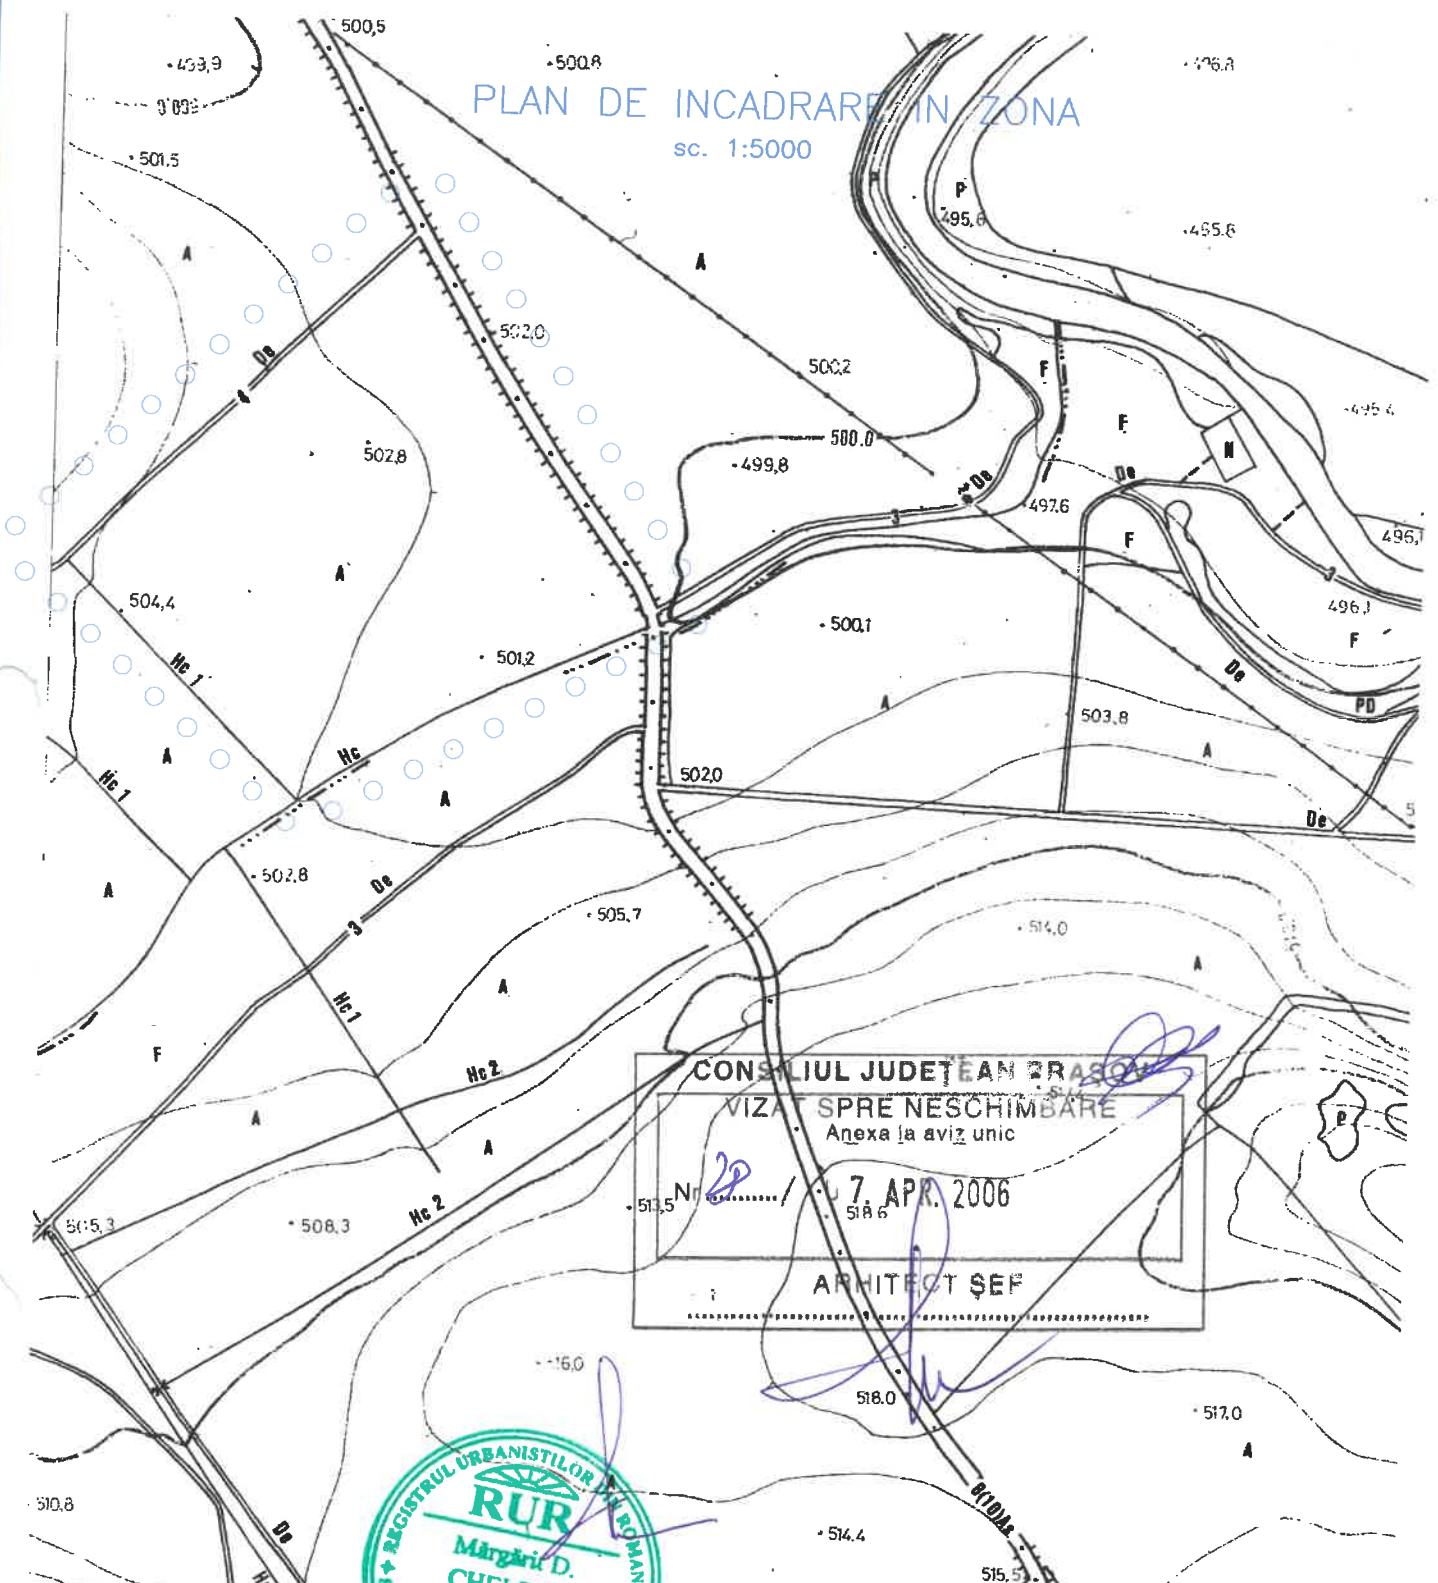

PLAN DE INCADRARE IN ZONA

sc. 1:5000

CONSILIUL JUDEȚEAN BRASOV
 VIZA SPRE NESCHIMBARE
 Anexa la aviz unic
 Nr. 22 / 7 APR. 2006
 ARHITECT ȘEF

Proiectanti:		Beneficiar:	
 SRL Birou de arhitectura : 500090 - Brasov, Str. Petru Maior nr.3 ap 6 tel. +40740095498 email : proiectmargo@zaproiect.ro		Vasluianu Marinela si Vasluianu Camelia	
		Denumire proiect:	Faza:
		PUZ - LOTIZARE - BOD Comuna BOD, jud. Brasov	P.U.Z.
		Antreprenor general:	Nr.proiect:
			493/2005
Sef Proiect	arh. Chelbea Margarit	2.2005	Plansa: A01
Desenat	ing. Miron Remus	Scara:	
Proiectat	arh. Chelbea Margarit	1/5000	
		PLAN DE INCADRARE IN ZONA	